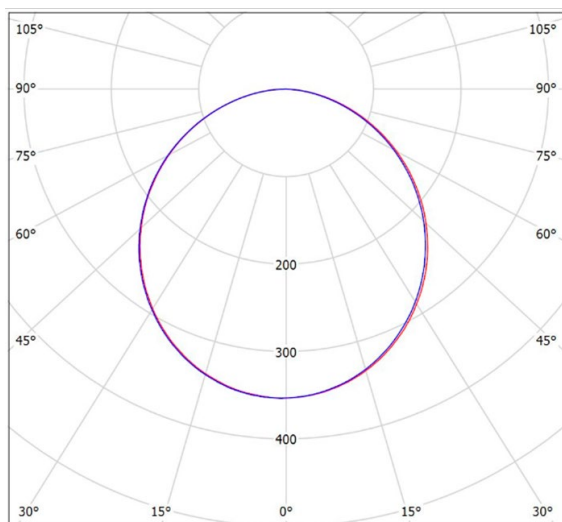

## Кривая силы света

## Технические данные

Масса не более	0,95 кг
Габаритные размеры	235x235x40 мм
Диапазон рабочей температуры	от -20 до +40 °С
Степень защиты корпуса	IP20 ГОСТ 14254-2015
Цвет рамки на выбор	Белый